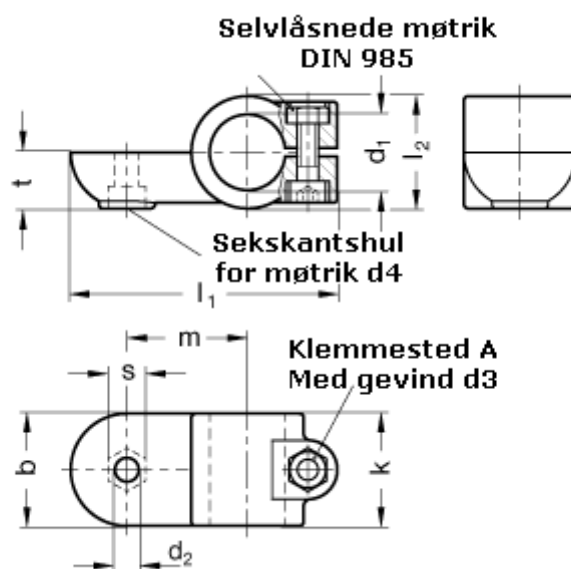

Varenummer: 20278B20IV2BL
Beskrivelse: E+G laskeforbindelse
GN278-B20-IV-2-BL

Mål

$b = 40$	$m = 43$
$d_1 = B20$	$s = 13.0$
$d_2 = 8.5$	$t = 20.0$
$d_3 = M 8$	
$d_4 = M 8$	
$k = 40$	
$l_1 = 95$	
$l_2 = 40$	